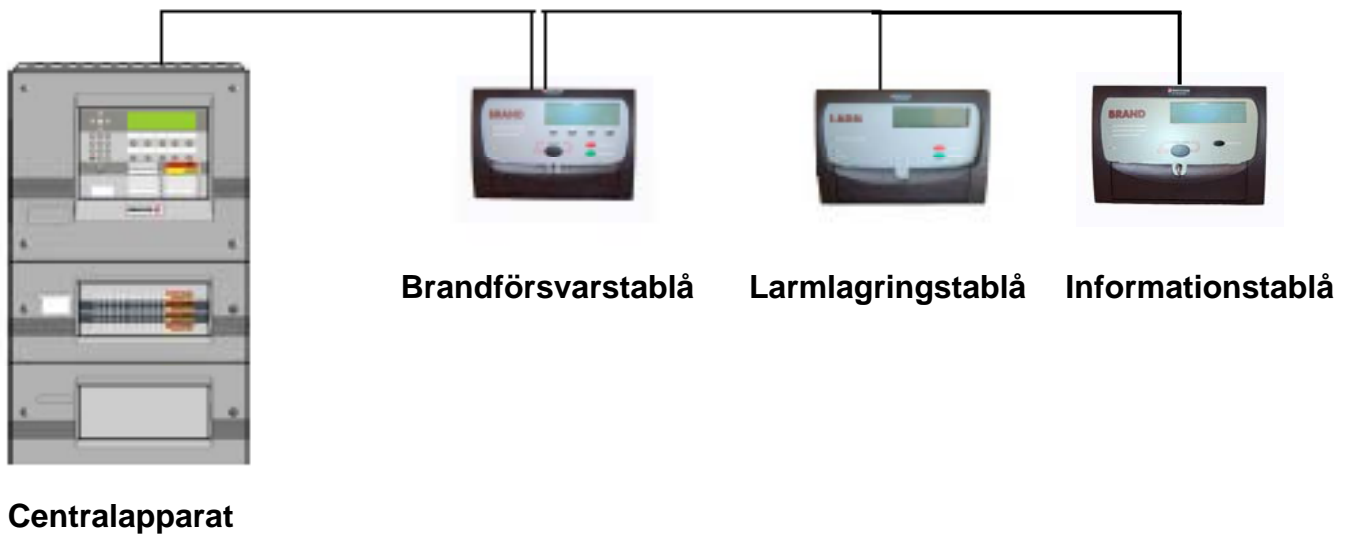

Tekniska data:

Kommunikationsport in	Com1 Serie RS485
Kommunikationsport ut	Com2 Serie RS485
Spänning	21 till 30 VDC
Ström	Normaltillstånd 50-60mA, larm 300mA
Vikt	1,7 kg
Lagringstemperatur	Minus 20°C till plus 70°C
Arbetstemperatur	0°C till +50°C
Fuktighet	0% till 95%
Kapslingsklass	IP 42
Yttre mått	300x210x70 (BxHxD)

Systembild

Beställningsinformation:

Benämning:	Artikelnummer:
INFO3000	251275